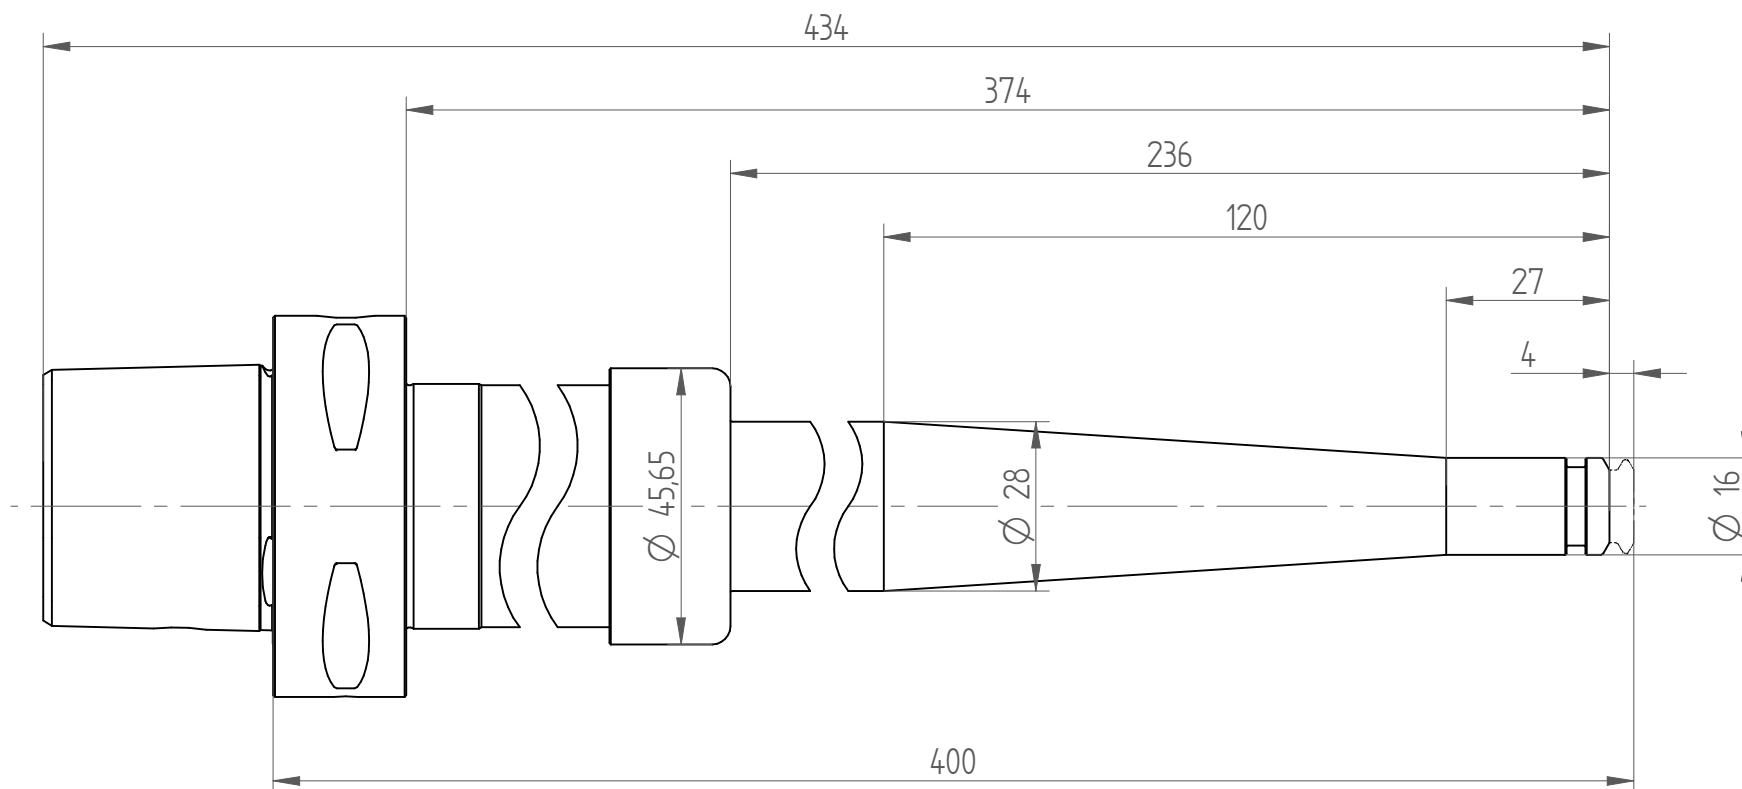

Swiss
Precision
Tools

REGO-FIX®

REGO-FIX AG
Obermattweg 60
4456 Tenniken / Switzerland

Phone +41 61 976 14 66
Fax +41 61 976 14 14
www.rego-fix.com

This is a non-controlled copy. All information given herein is subject to change without notice

The information given herein has been carefully checked and is believed to be correct. REGO-FIX, however, assumes no responsibility or liability for any errors, inaccuracies or omissions that may appear in this drawing

This document is subject to copyright laws. No part of this document may be reproduced or transmitted in any form or any means, electronic or mechanic, for any purpose, without the express written permission of REGO-FIX

Type : C6_PE10x400_XL
Part No. : 888671230
Date : 30.01.2015
Scale : 1:1.25